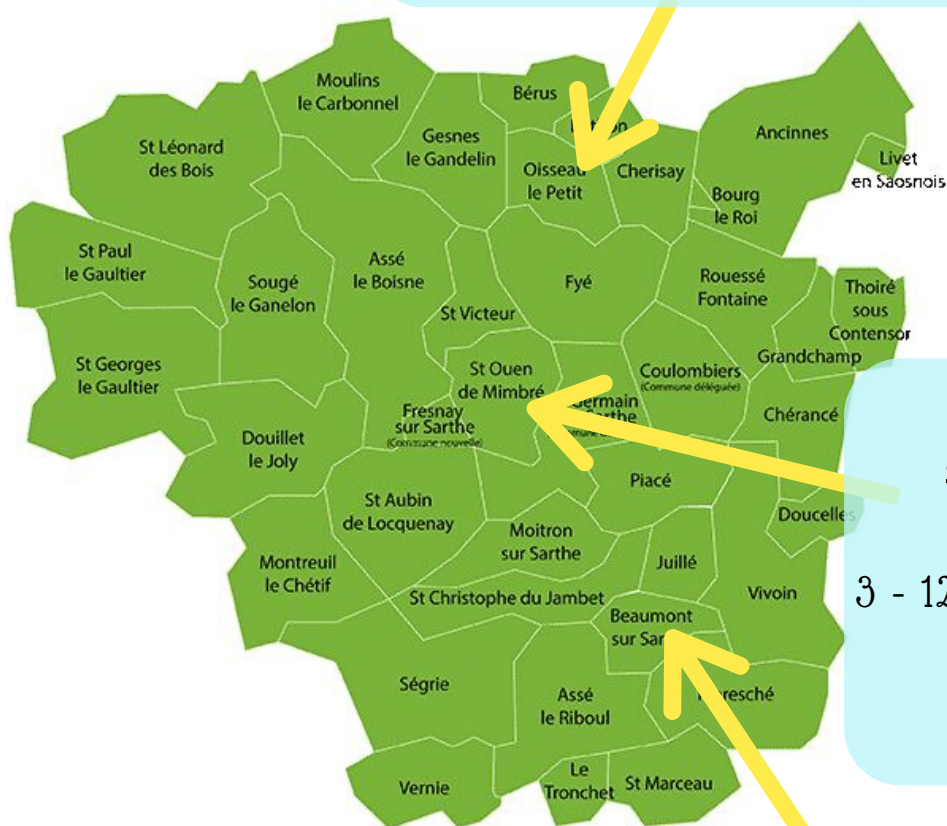

AOÛT

Centre social de la Haute Sarthe

Oisseau le Petit :

Du 3 au 7 août, capacité 40 places
et du 24 au 28 août : 20 places

3 - 12 ans

Inscriptions :

Par mail et sur rendez-vous

Centre social Escale

Saint-Ouen de Mimbré :

Du 17 au 28 août

3 - 12 ans / Capacité : 40 enfants

Inscriptions :

Par mail et à l'accueil

Centre social Georges Rouault Beaumont sur Sarthe/Maresché :

Du 3 au 28 août

3 - 12 ans / Capacité : 20 enfants

Inscriptions :

Par mail et à l'accueil